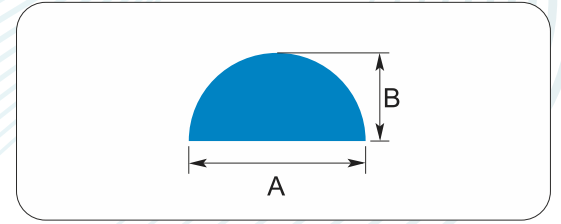

D Profil / D Profile